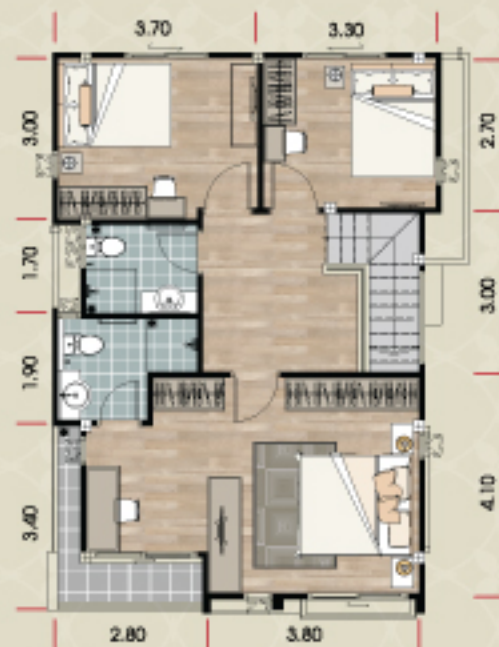

TWIN-HOUSE
— CHARMING —
ชาร์มิ่ง

f nakomthongliving | www.nakomthong.co.th
☎ 087-678-9296, 097-006-4994

GROUND FLOOR

SECOND FLOOR

HIGHLIGHT
คุ้มค่าน่าซื้อเนื้อที่ และพื้นที่ใช้สอย
ที่ใหญ่กว่าในราคาเดียวกัน

- ห้องรับแขก และห้องทานข้าวกว้างขวาง มีพื้นที่เชื่อมต่อกันได้อย่างลงตัว
- ห้องนอนใหญ่เพิ่มพื้นที่ Walking Closet และห้องน้ำส่วนตัว อีกทั้งมีระเบียง 2 ด้านเพื่อความโปร่งสบาย
- โถงหน้าห้องชั้น 2 มีพื้นที่เพิ่ม เป็นมุมโหว้พระ หรือมุมเอนกประสงค์ได้
- เพิ่มความสวยงาม และดูแลรักษาง่าย ด้วยกระเบื้องแกรนิตโต้ ชั้น 1 และพื้นลามิเนต ชั้น 2

บ้านแฝด 2 ชั้น

- หน้าบ้านกว้าง 7 เมตร
- เนื้อที่ 37.5 ตารางวา กว้าง 10 เมตร ลึก 15 เมตร
- พื้นที่ใช้สอย 120 ตารางเมตร
- 3 ห้องนอน 3 ห้องน้ำ 1 ห้องครัว 2 ที่จอดรถ