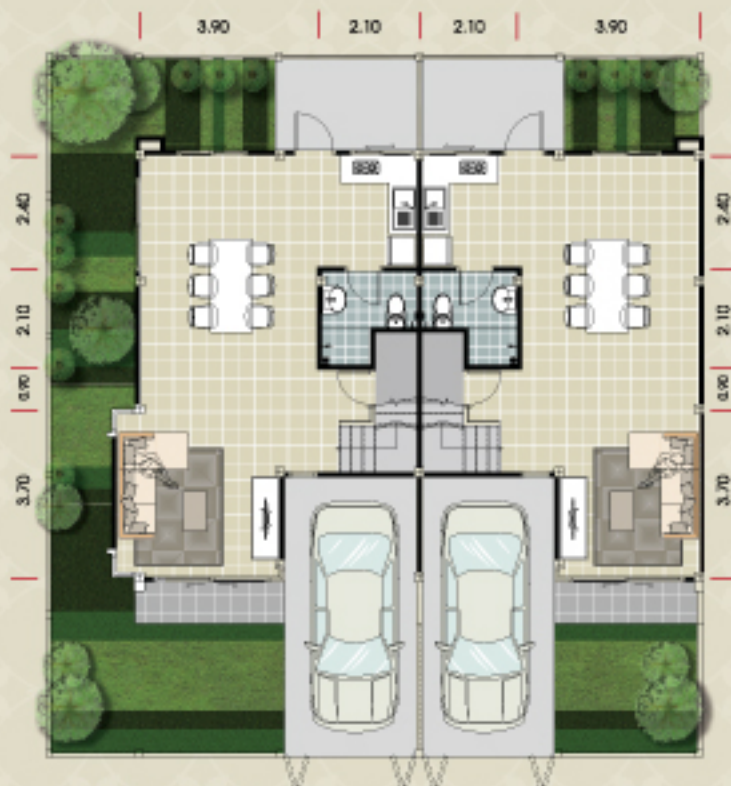

TOWNHOUSE  
— MODISH —  
โมดิช

f nakhomthongliving | www.nakhomthong.co.th  
☎ 087-678-9296, 097-006-4994

GROUND FLOOR

SECOND FLOOR

**ทาวน์โฮม 2 ชั้น**  
 • หน้าบ้านกว้าง 6 เมตร  
 • เนื้อที่ 22.5 ตารางวา  
 กว้าง 6 เมตร ลึก 15 เมตร  
 • พื้นที่ใช้สอย 112 ตารางเมตร  
 • 3 ห้องนอน 2 ห้องน้ำ  
 1 ห้องครัว 1 ห้องรถ

**HIGHLIGHT**  
 คู่แข่งกว่าด้วยเนื้อที่ และพื้นที่ใช้สอย  
 ที่ใหญ่กว่าในราคาเดียวกัน

- ห้องรับแขก และห้องทานข้าวกว้างขวาง มีพื้นที่เชื่อมต่อกันได้อย่างลงตัว
- ห้องนอนใหญ่เพิ่มพื้นที่ Walking Closet และเพิ่มความสะดวกสบายด้วยประตูไม้ห้องเชื่อมต่อห้องน้ำ
- โถงหน้าห้องชั้น 2 มีพื้นที่เพิ่มเป็นห้องพระ หรือห้องเอนกประสงค์ได้

ภาพจำลองการตกแต่งเพื่อนำเสนอ