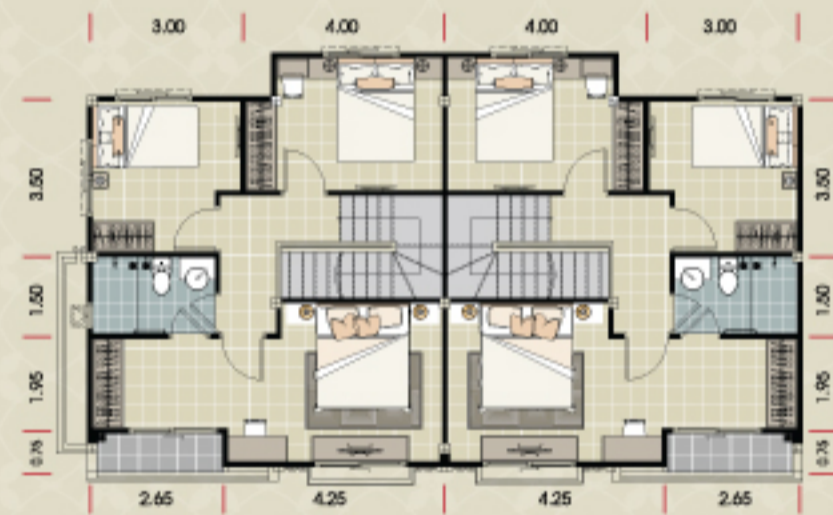

TOWNHOUSE
— NICHE —
08

nakomthongliving | www.nakomthong.co.th
087-678-9296, 097-006-4994

GROUND FLOOR

SECOND FLOOR

บ้านแฝด 2 ชั้น

- หน้าบ้านกว้าง 7 เมตร
- เนื้อที่ 37.5 ตารางวา กว้าง 10 เมตร ลึก 15 เมตร
- พื้นที่ใช้สอย 120 ตารางเมตร
- 3 ห้องนอน 3 ห้องน้ำ 1 ห้องครัว 2 ที่จอดรถ

HIGHLIGHT

แตกต่างอย่างมีเอกลักษณ์กว่าใคร เพียง 2 หลังเท่านั้น คู่ค้าสูงสุดด้วยพื้นที่ใช้สอยที่ใหญ่กว่าในราคาเดียวกัน

- เพิ่มพื้นที่ระเบียงบ้านชั้น 1 ทั้งด้านหน้าและด้านหลังบ้านให้ใกล้ชิดกับพื้นที่สีเขียวมากขึ้น
- ห้องรับแขก และห้องทานข้าวกว้างขวาง มีพื้นที่เชื่อมต่อกันได้อย่างลงตัว
- ห้องนอนใหญ่ เพิ่มความสะดวกสบายด้วยประตูในห้องเชื่อมต่อห้องน้ำ

ภาพจำลองการตกแต่งเมื่อนำเสนอ